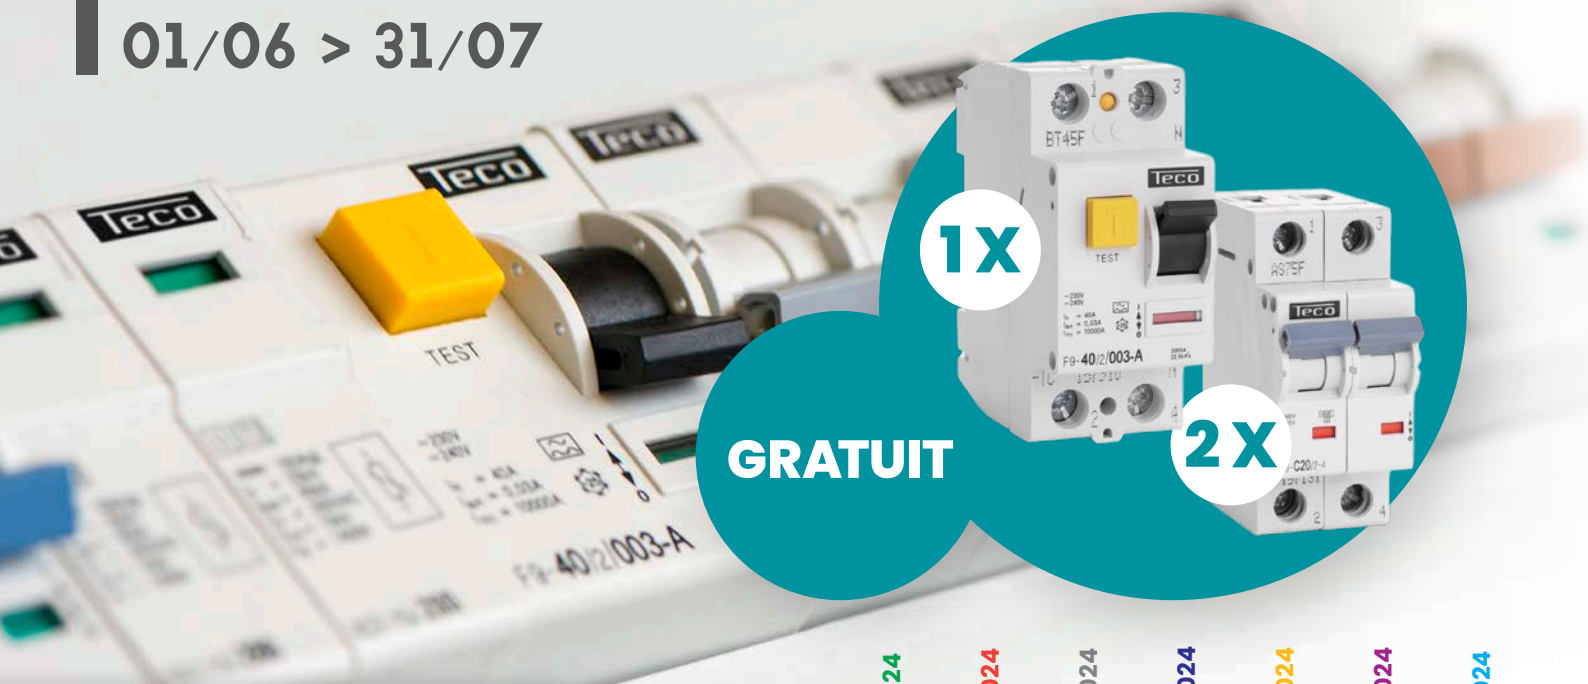

PROMO MODULAIRE 2024

01/06 > 31/07

CONSULTEZ NOTRE
GAMME SUR NOTRE
SITE INTERNET

COLIS 1 **COLIS1AUT2024**
COLIS 2 **COLIS2AUT2024**
COLIS 3 **COLIS3AUT2024**
COLIS 4 **COLIS4AUT2024**
COLIS 5 **COLIS5AUT2024**
COLIS 6 **COLIS6AUT2024**
COLIS 7 **COLIS7AUT2024**

		COLIS 1 COLIS1AUT2024	COLIS 2 COLIS2AUT2024	COLIS 3 COLIS3AUT2024	COLIS 4 COLIS4AUT2024	COLIS 5 COLIS5AUT2024	COLIS 6 COLIS6AUT2024	COLIS 7 COLIS7AUT2024
L9C1624	Disjoncteur TECO 2p 16A	42	42	42	42			
L9C2024	Disjoncteur TECO 2p 20A	42	42	42	42			
L9C2524	Disjoncteur TECO 2p 25A					30	30	30
L9C4024	Disjoncteur TECO 2p 40A					24	24	24
F9402003A	Interupteur diff. TECO 2p 40A 30mA	10		5	4	9		4
F940203A	Interupteur diff. TECO 2p 40A 300mA	5				5		
F9404003A	Interupteur diff. TECO 4p 40A 30mA		10	5			9	
F940403A	Interupteur diff. TECO 4p 40A 300mA		5	5			5	
F9632003A	Interupteur diff. TECO 2p 63A 30mA				4			4
F963203A	Interupteur diff. TECO 2p 63A 300mA				5			4
F9402003A	Interupteur diff. TECO 2p 40A 30mA	1	1	1	1	1	1	1
L9C2024	Disjoncteur TECO 2p 20A	2	2	2	2	2	2	2
Prix installateur HTVA		770 €	770 €	770 €	770 €	770 €	770 €	770 €

GRATUIT